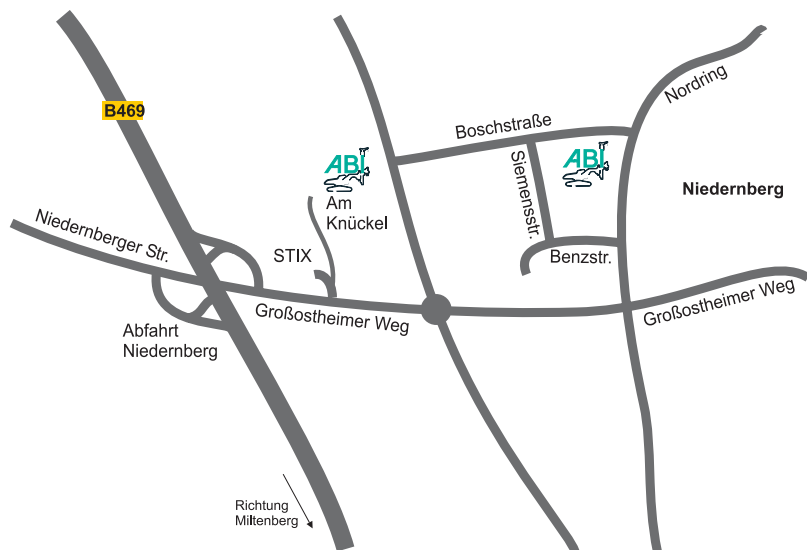

# Wegbeschreibung

## Wie finden Sie uns?

Auf der A3 aus Richtung Frankfurt oder Würzburg kommend:

Sie nehmen die Abfahrt Nr. 57 Stockstadt und fahren auf der B469 in Richtung Stockstadt/Miltenberg. Nach ca. 10 km verlassen Sie die B469 an der Ausfahrt Niedernberg und fahren in Richtung Niedernberg:

### Werksgelände Am Knüchel 4:

- nach ca. 150 m biegen Sie auf dem Abbiegestreifen nach links ab und erreichen nach ca. 200 m das ABI Gelände.

### Geschäftsleitung und Vertrieb Boshstraße 8:

- in Richtung Niedernberg bis zum Kreisverkehr fahren und den Kreisverkehr an der dritten Ausfahrt verlassen. Nach ca. 200 m rechts in die Boshstraße abbiegen. Das ABI Gelände finden Sie nach ca. 150 m auf der rechten Seite.